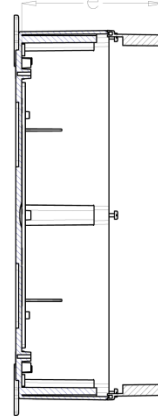

- 3310-320-0600D – 360x300x150 TERMOPLASTİK BUAT (Rakor Girişsiz)
360x300x150 THERMOPLASTIC ENCLOSURES (Without Cable)

Rakor Girişsiz
Without Cable

Ambalaj Mik.
Pack Unit

1

Ağırlık
Weight

Ölçüler / Dimensions

a	300	g	228
b	360	h	282
c	260	k	374
d	320	m	282
e	137.5		