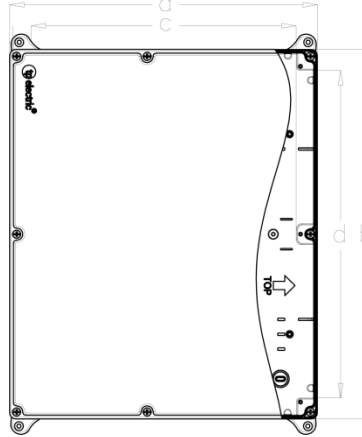

- 3310-320-0600D – 360x300x150 TERMOPLASTİK BUAT (Rakor Girişsiz)
360x300x150 THERMOPLASTIC ENCLOSURES (Without Cable)

Rakor Girişsiz
Without Cable

Ambalaj Mik.
Pack Unit

1

Ağırlık
Weight

Ölçüler / Dimensions

a	300	g	228
b	360	h	282
c	260	k	374
d	320	m	282
e	137.5		