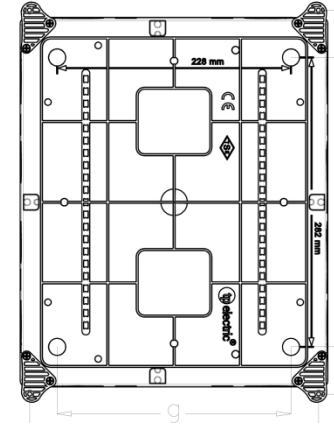

- 3310-320-0600D – 360x300x150 TERMOPLASTİK BUAT (Rakor Girişsiz)
360x300x150 THERMOPLASTIC ENCLOSURES (Without Cable)

Rakor Girişsiz
Without Cable

Ambalaj Mik.
Pack Unit

1

Ağırlık
Weight

Ölçüler / Dimensions

a	300	g	228
b	360	h	282
c	260	k	374
d	320	m	282
e	137.5		